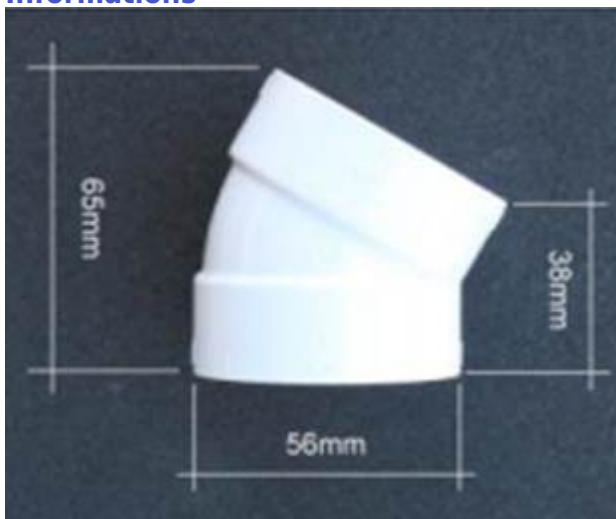

Informations

Spécifications techniques
Ce que comprend ce kit

Options disponibles