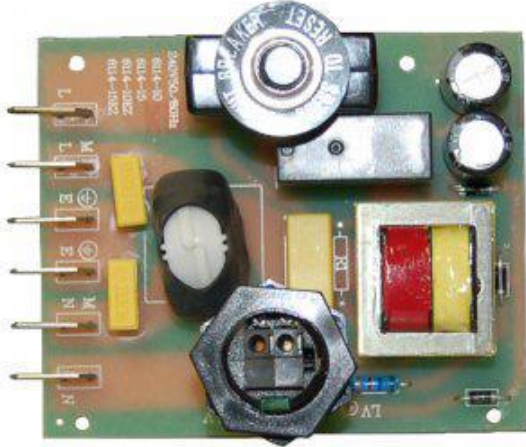

Module électronique 10Amp. Easy Connect

ref. MOD-10-220-240-H01

Module électronique - 10Amp. pour système d'aspiration centralisée Husky

Module électronique - 10 Amp. - 220-240V

Avec easy connect

Pour systèmes Nanook, Eco, Qcompact, Kompact

Informations

Module électronique - 10 Amp. - 220-240V

Avec easy connect

Pour systèmes Nanook, Eco, Qcompact, Kompact

Spécifications techniques

Ce que comprend ce kit

Options disponibles

7 Rue des Dames
60940 CINQUEUX
FRANCE