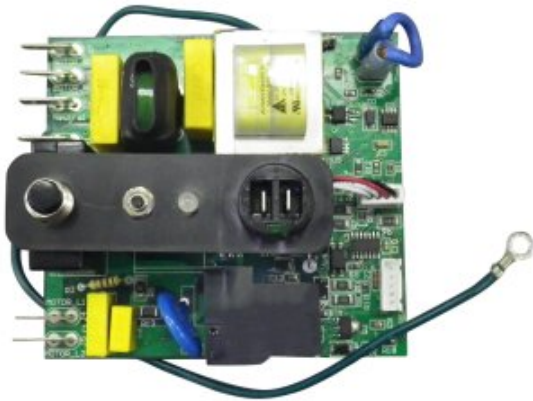

Module électronique 18Amp. Soft Start

ref. MOD-18-220-240-SSA

Module électronique - 18Amp. Soft Start pour système d'aspiration centralisée Husky ou Duovac avec 2 moteurs

Module électronique - 18 Amp. - 220-240V

Pour systèmes :

HUSKY : Titan ; Pro200

DUOVAC : Distinction 200 (DIS-200)

Informations

Module électronique - 18 Amp. - 220-240V

Pour systèmes :

HUSKY : Titan ; Pro200

DUOVAC : Distinction 200 (DIS-200)