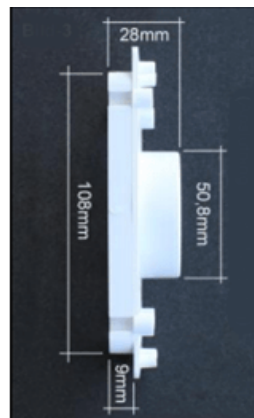

Contreprise rectangle Husky

ref. TUY-08-C

Contreprise rectangle Husky

Indispensable pour installer votre prise Husky de forme rectangulaire.

Matière : PVC

Fait partie du kit d'installation Husky

Informations