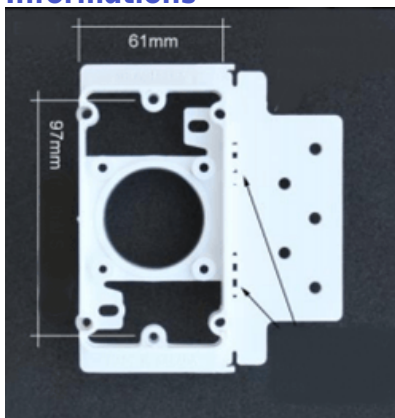

Contreprise rectangle Husky

ref. TUY-08-C

Contreprise rectangle Husky

Indispensable pour installer votre prise Husky de forme rectangulaire.

Matière : PVC

Fait partie du kit d'installation Husky

Informations