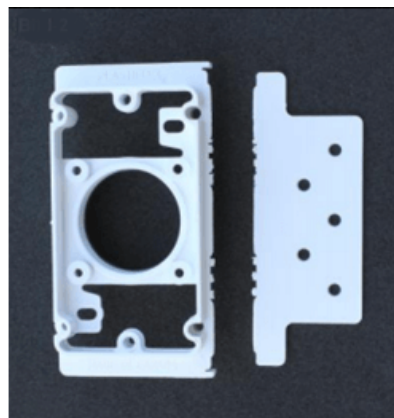

Contreprise rectangle Husky

ref. TUY-08-C

Contreprise rectangle Husky

Indispensable pour installer votre prise Husky de forme rectangulaire.

Matière : PVC

Fait partie du kit d'installation Husky

Informations