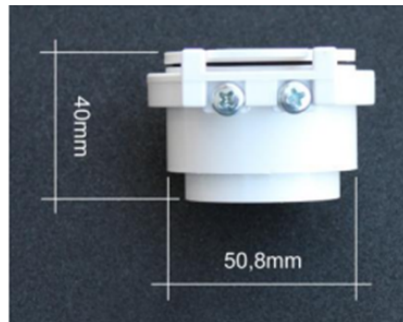

Prise utilitaire 24V Husky

ref. TUY-296

Prise d'aspiration centralisée utilitaire 24V Husky

Prise utilitaire (prise garage) avec ailes de blocage

Matière : pvc

Couleur : blanc

Informations

Spécifications techniques
Ce que comprend ce kit